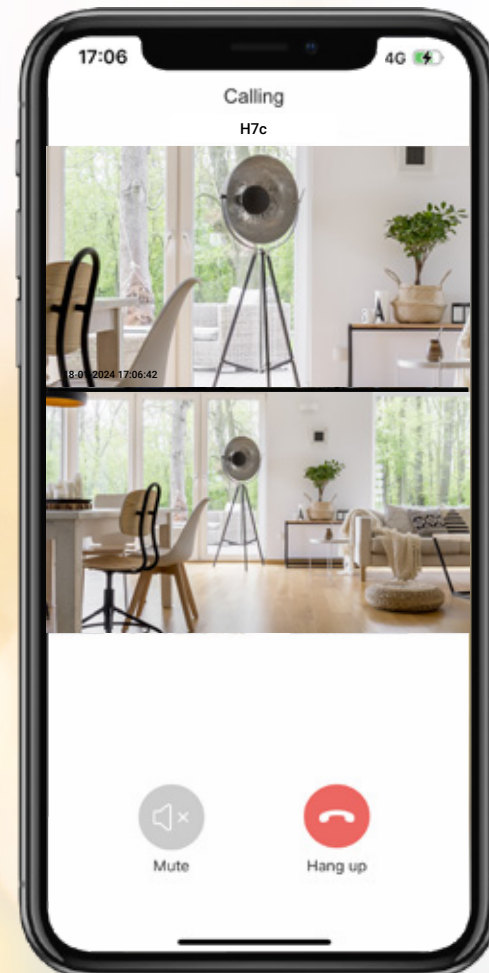

Kameran avulla voit tarkastella laajaa kokonaisuutta ja kiinnittää huomiota tärkeisiin yksityiskohtiin. Sekä laajakulma- että lähikuvanäkymät näkyvät samanaikaisesti EZVIZ-sovelluksessa. Napauta tiettyä aluetta laajakulmakatseluruudussa, jolloin lähikuva näyttää paljon enemmän yksityiskohtia, jotka voit tarkistaa.

Tärkeiden toimintojen älykkäämpi tunnistus

Kotona tapahtuu paljon asioita, mutta et varmasti halua saada hälytyksiä joka kerta, kun vaikkapa verho lepattaa tuulessa. H7c Dual on tarpeeksi älykäs havaitsemaan erityisesti ihmisen toiminnan ja voi tallentaa äkilliset äänimuutokset ympäristössä – kaikki ilman ylimääräisiä maksuja.

 Liiketunnistus

 Tekoälyllä toimiva ihmisen muodon tunnistus

 Kovan kohinan tunnistus

 Mukautettava ääni-ilmoitus

FREE Tilausta ei vaadita

Rakkaus ja huolenpito säilyvät, etäisyydestä riippumatta

Yhteyden pitäminen perheesi kanssa on aina välttämätöntä. Yksinkertainen kameran napautus riittää, jotta lapsesi tai vanhemmat vanhemmat tavoittavat sinut.

Handsfree. Mielenrauhaa räätälöityjen automaattisten partiointitoimintojen avulla

PT-objektiivi voi suorittaa automaattisesti tarkistuksia määritetyin aikavälein kuolleiden kulmien poistamiseksi. Voit mukauttaa partiointireittejä joustavasti räätälöityjä tarkennuksia varten tai yksinkertaisesti pyytää laitetta suorittamaan täyden vaakakierron.