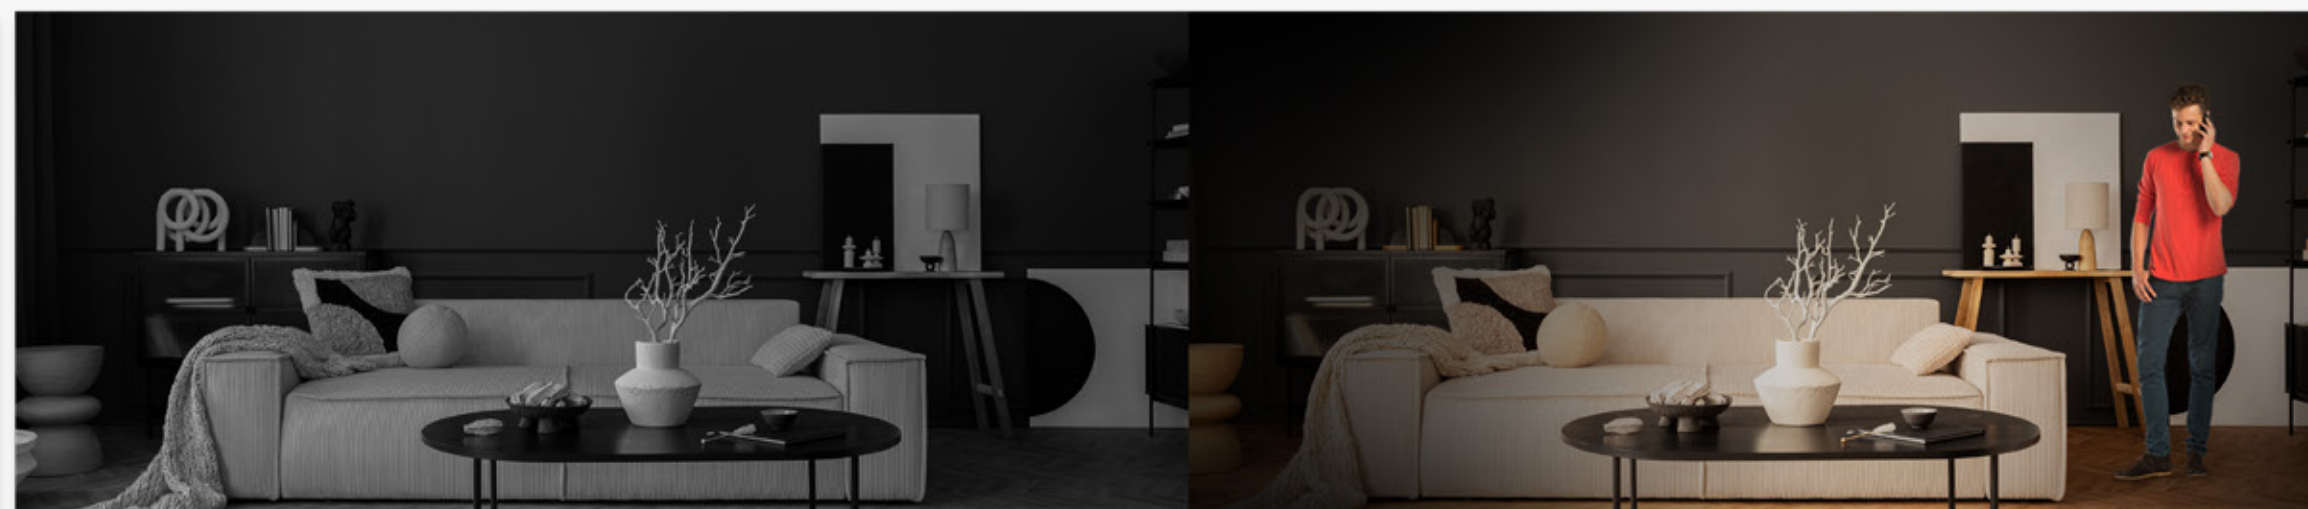

02 | Älykäs värillinen pimeänäkötila