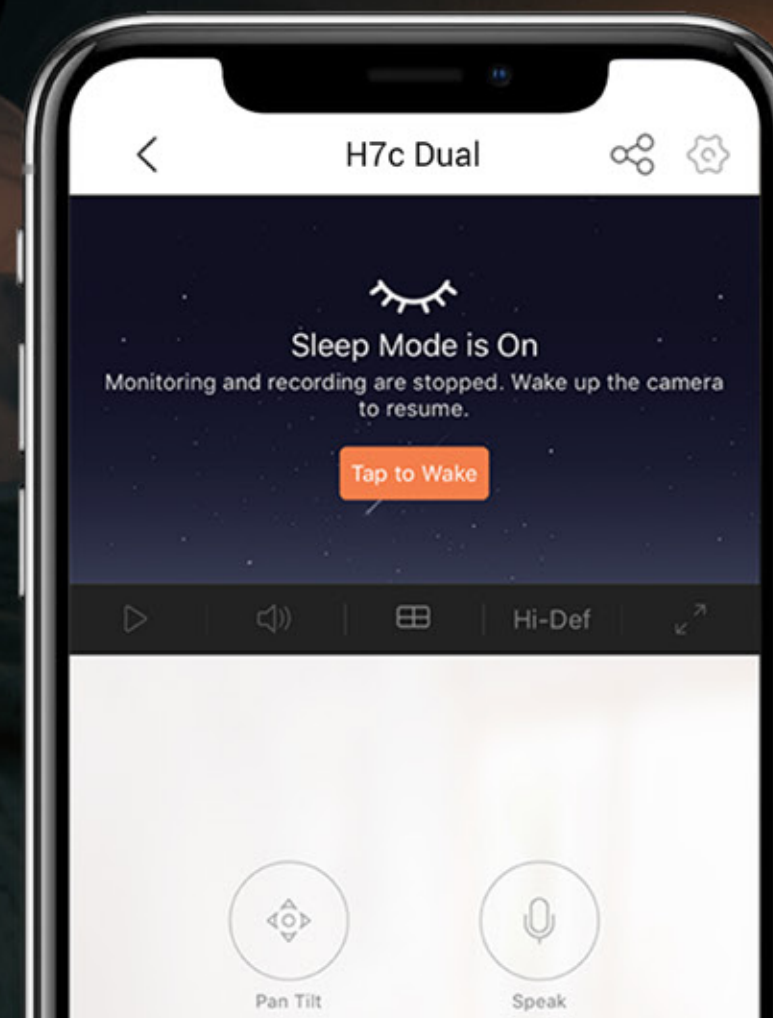

Teemme parhaamme suojellaksemme tietojasi ja yksityisyyttäsi

EZVIZ on saanut DNV:n palkinnon tiedon turvallisuudesta (ISO/IEC 27001:2013), henkilökohtaisten tietojen suojaamisesta (ISO/IEC 27701:2019), pilvipalveluiden turvallisuudesta (CSA STAR) ja muista.

AES-128

Data Encryption

TLS

Data Transmission Encryption

Yönsuojaus kirkkaissa väreissä

H7c Dual käyttää tähtivalo-objektiiveja tuottaakseen korkealaatuisia värikkäitä kuvia myös heikossa valaistuksessa. Lisäksi se käyttää sisäänrakennettua kohdevaloa tuottamaan värillisen yönään täydellisessä pimeydessä.

Kun älykäs yönäkötila on aktivoitu, se vaihtaa automaattisesti näkymänsä mustavalkoisesta täysväriseen liikkeentunnistuksen jälkeen.