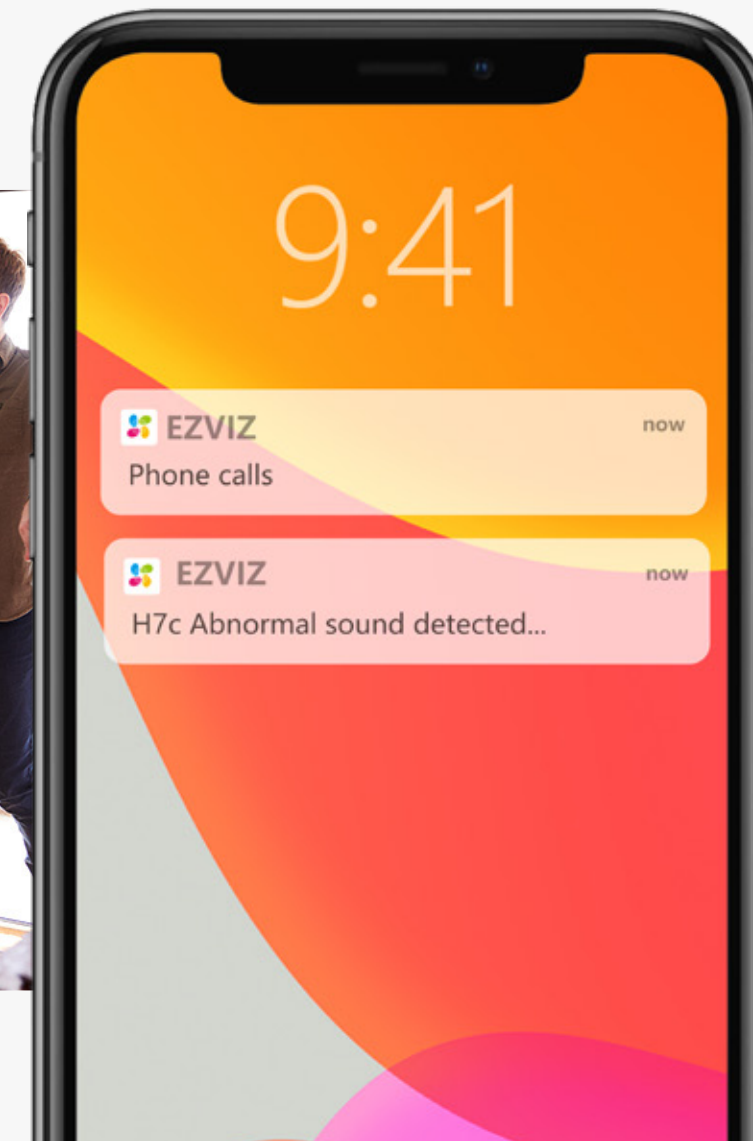

Kameran avulla voit tarkastella laajaa kokonaisuutta ja kiinnittää huomiota tärkeisiin yksityiskohtiin. Sekä laajakulma- että lähikuvanäkymät näkyvät samanaikaisesti EZVIZ-sovelluksessa. Napauta tiettyä aluetta laajakulmakatseluruudussa, jolloin lähikuva näyttää paljon enemmän yksityiskohtia, jotka voit tarkistaa.

Tärkeiden toimintojen älykkäämpi tunnistus

Kotona tapahtuu paljon asioita, mutta et varmasti halua saada hälytyksiä joka kerta, kun vaikkapa verho lepattaa tuulessa. H7c Dual on tarpeeksi älykäs havaitsemaan erityisesti ihmisen toiminnan ja voi tallentaa äkilliset äänimuutokset ympäristössä – kaikki ilman ylimääräisiä maksuja.

 Liiketunnistus

 Tekoälyllä toimiva ihmisen muodon tunnistus

 Kovan kohinan tunnistus

 Mukautettava ääni-ilmoitus

FREE Tilausta ei vaadita

Rakkaus ja huolenpito säilyvät, etäisyydestä riippumatta

Yhteyden pitäminen perheesi kanssa on aina välttämätöntä. Yksinkertainen kameran napautus riittää, jotta lapsesi tai vanhemmat vanhemmat tavoittavat sinut.