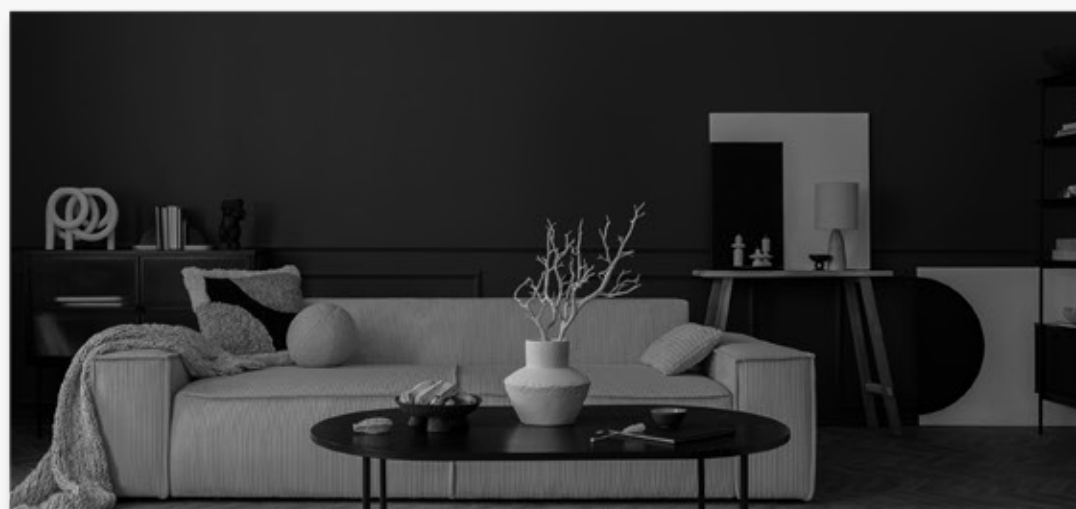

Yönsuojaus kirkkaissa väreissä

H7c Dual käyttää tähtivalo-objektiiveja tuottaakseen korkealaatuisia värikkäitä kuvia myös heikossa valaistuksessa. Lisäksi se käyttää sisäänrakennettua kohdevaloa tuottamaan värillisen yönään täydellisessä pimeydessä.

Kun älykäs yönäkötila on aktivoitu, se vaihtaa automaattisesti näkymänsä mustavalkoisesta täysväriseen liikkeentunnistuksen jälkeen.

01 | Mustavalkoinen tila