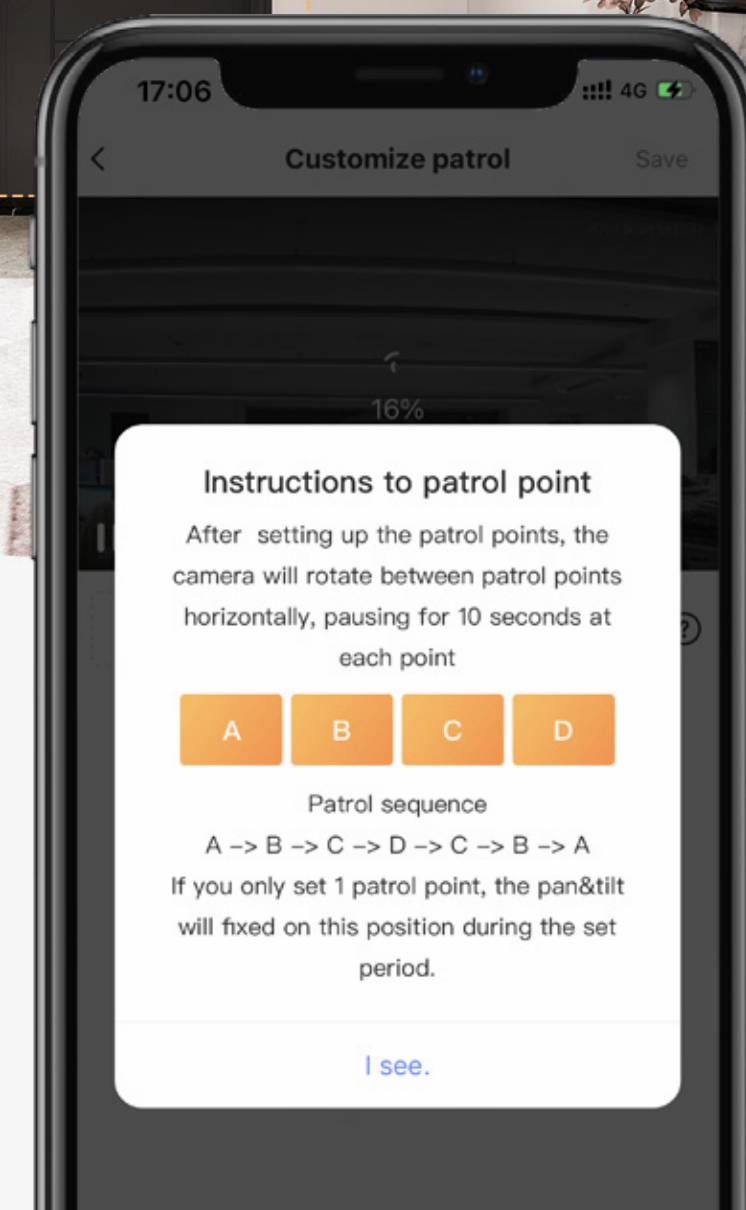

Handsfree. Mielenrauhaa räätälöityjen automaattisten partiointitoimintojen avulla

PT-objektiivi voi suorittaa automaattisesti tarkistuksia määritetyin aikavälein kuolleiden kulmien poistamiseksi. Voit mukauttaa partiointireittejä joustavasti räätälöityjä tarkennuksia varten tai yksinkertaisesti pyytää laitetta suorittamaan täyden vaakakierron.

Pyöritä 360° vaakasuunnassa

Noudata ennalta asetettuja 4 pistettä