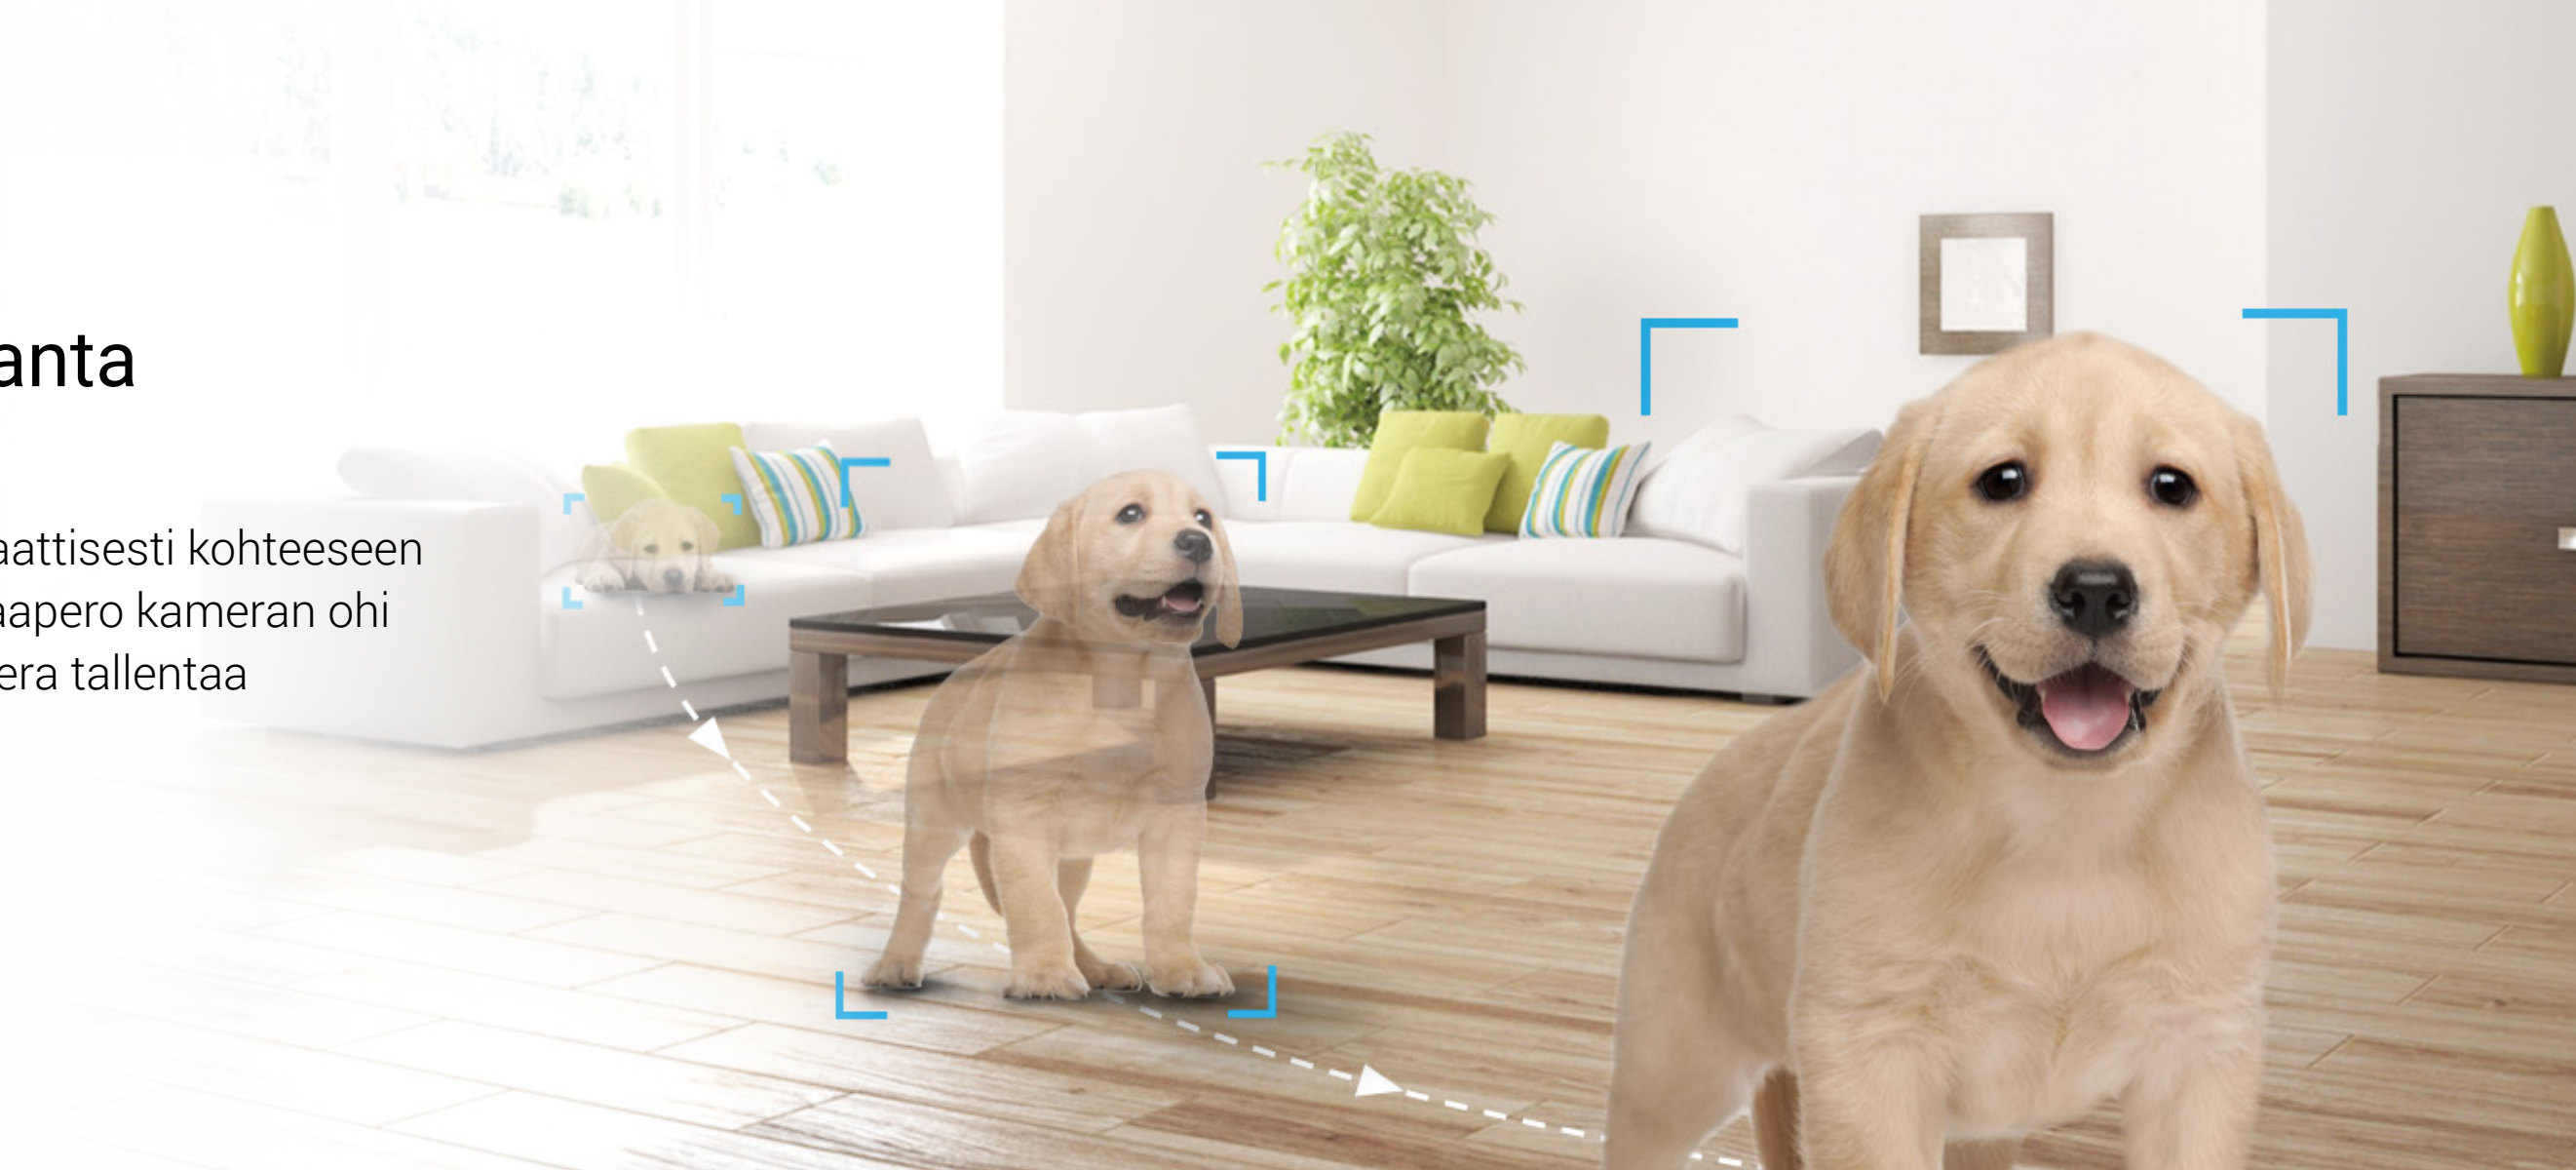

## Pan & Tilt Smart Home -kamera

Katso laajemmin, suojaa paremmin, suojaa kattavammin

Monikäyttöinen kamera, jonka voit asettaa sisätiloihin lemmikki- tai itkuhälyttimeksi tai käyttää sitä lisäsuojakerroksen lisäämiseen kotiin. Toisin kuin monet kamerat, jotka tallentavat vain kiinteällä katselukulmalla, H6c kääntyy ottamaan panoraamanäkymän terävästi ja voi jopa havaita ja seurata liikkeitä älykkäästi. H6c:n avulla mikään yksityiskohta ei jää suuressakaan huoneessa huomiosi ulkopuolelle.

## 01 360° näkymä vähentää kuolleita kulmia

## Älykäs havainnointi ja seuranta

Liiketunnistuksen jälkeen H6c lukittuu automaattisesti kohteeseen ja pyörii seuratakseen toimintaa. Käveleepä taapero kameran ohi tai koirasi jahtaa leluaan huoneen poikki, kamera tallentaa arvokkaat hetket.

## Katso ja puhu mistä tahansa

Puhu läheillesi tai karkota kutsumattomat vieraat – kaikki H6c:n kaksisuuntaisen viestintäominaisuuden avulla. Mobiililaitteen EZVIZ-sovelluksen avulla voit kommunikoida helposti ja kätevästi missä tahansa.