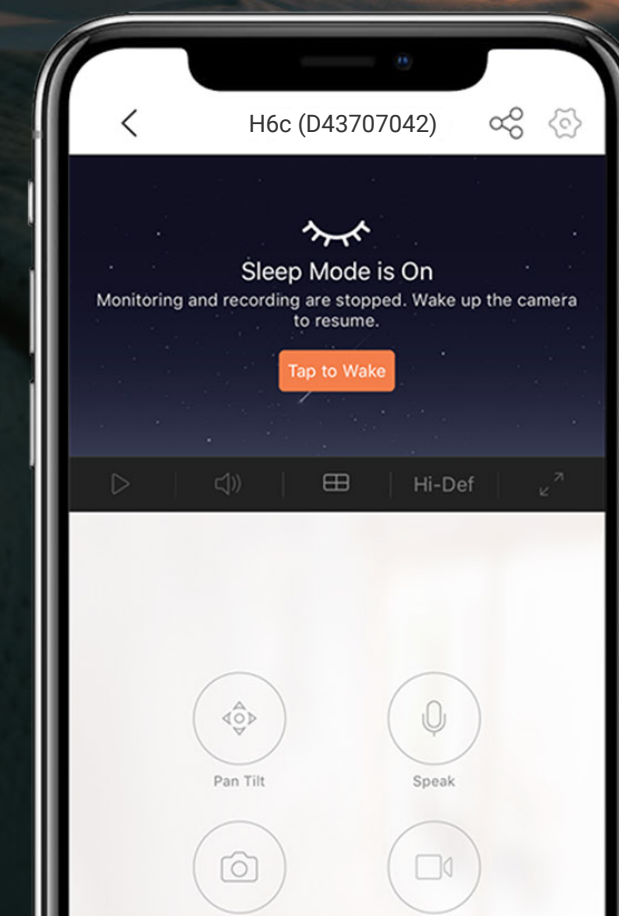

TLS
tiedonsiirron salaus

AES-128
-tietojen salaus