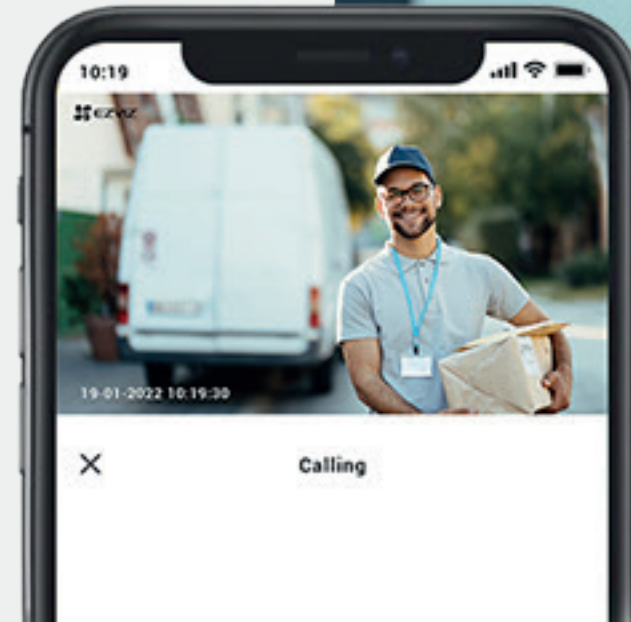

Kommunikoi heiluttamalla kättäsi

Ihmiset voivat aloittaa videopuhelun puhelimesi² heiluttamalla kättään kameralle. Kun lapset tulevat koulusta kotiin, he voivat ilmoittaa siitä sinulle tällä tavoin.

Voit nukkua yösi rauhassa

Kamera varmistaa, ettei kukaan pääse helposti livahtamaan alueelle yön pimeinä tunteina. Valitse käyttöön joko väritila tai infrapunatila tai aseta kamera älykkääseen yönäkötilaan, jolloin sen näkymä muuttuu automaattisesti mustavalkoisesta täysväriseksi liikkeentunnistuksen yhteydessä.

Up to **30M** Color Night Vision

Valpas vahti, joka toimii ympäri vuorokauden

Kamerassa on aktiivinen puolustustoiminto, joka tuo lisäsuojaa. Kun kamera havaitsee tunkeilijan, se laukaisee kovan sireenin ja väläyttää kahta kohdevaloa⁹ pelotteeksi kutsumattomille vieraille.

Tervehtiminen voi olla näin helppoa

Hyödynnä kaksisuuntaista viestintää helposti omalla puhelimellasi. Tai esinauhoita yksilöllisiä ääniviestejä, jotka toistetaan automaattisesti, kun kamerassa havaitaan ihmisiä.