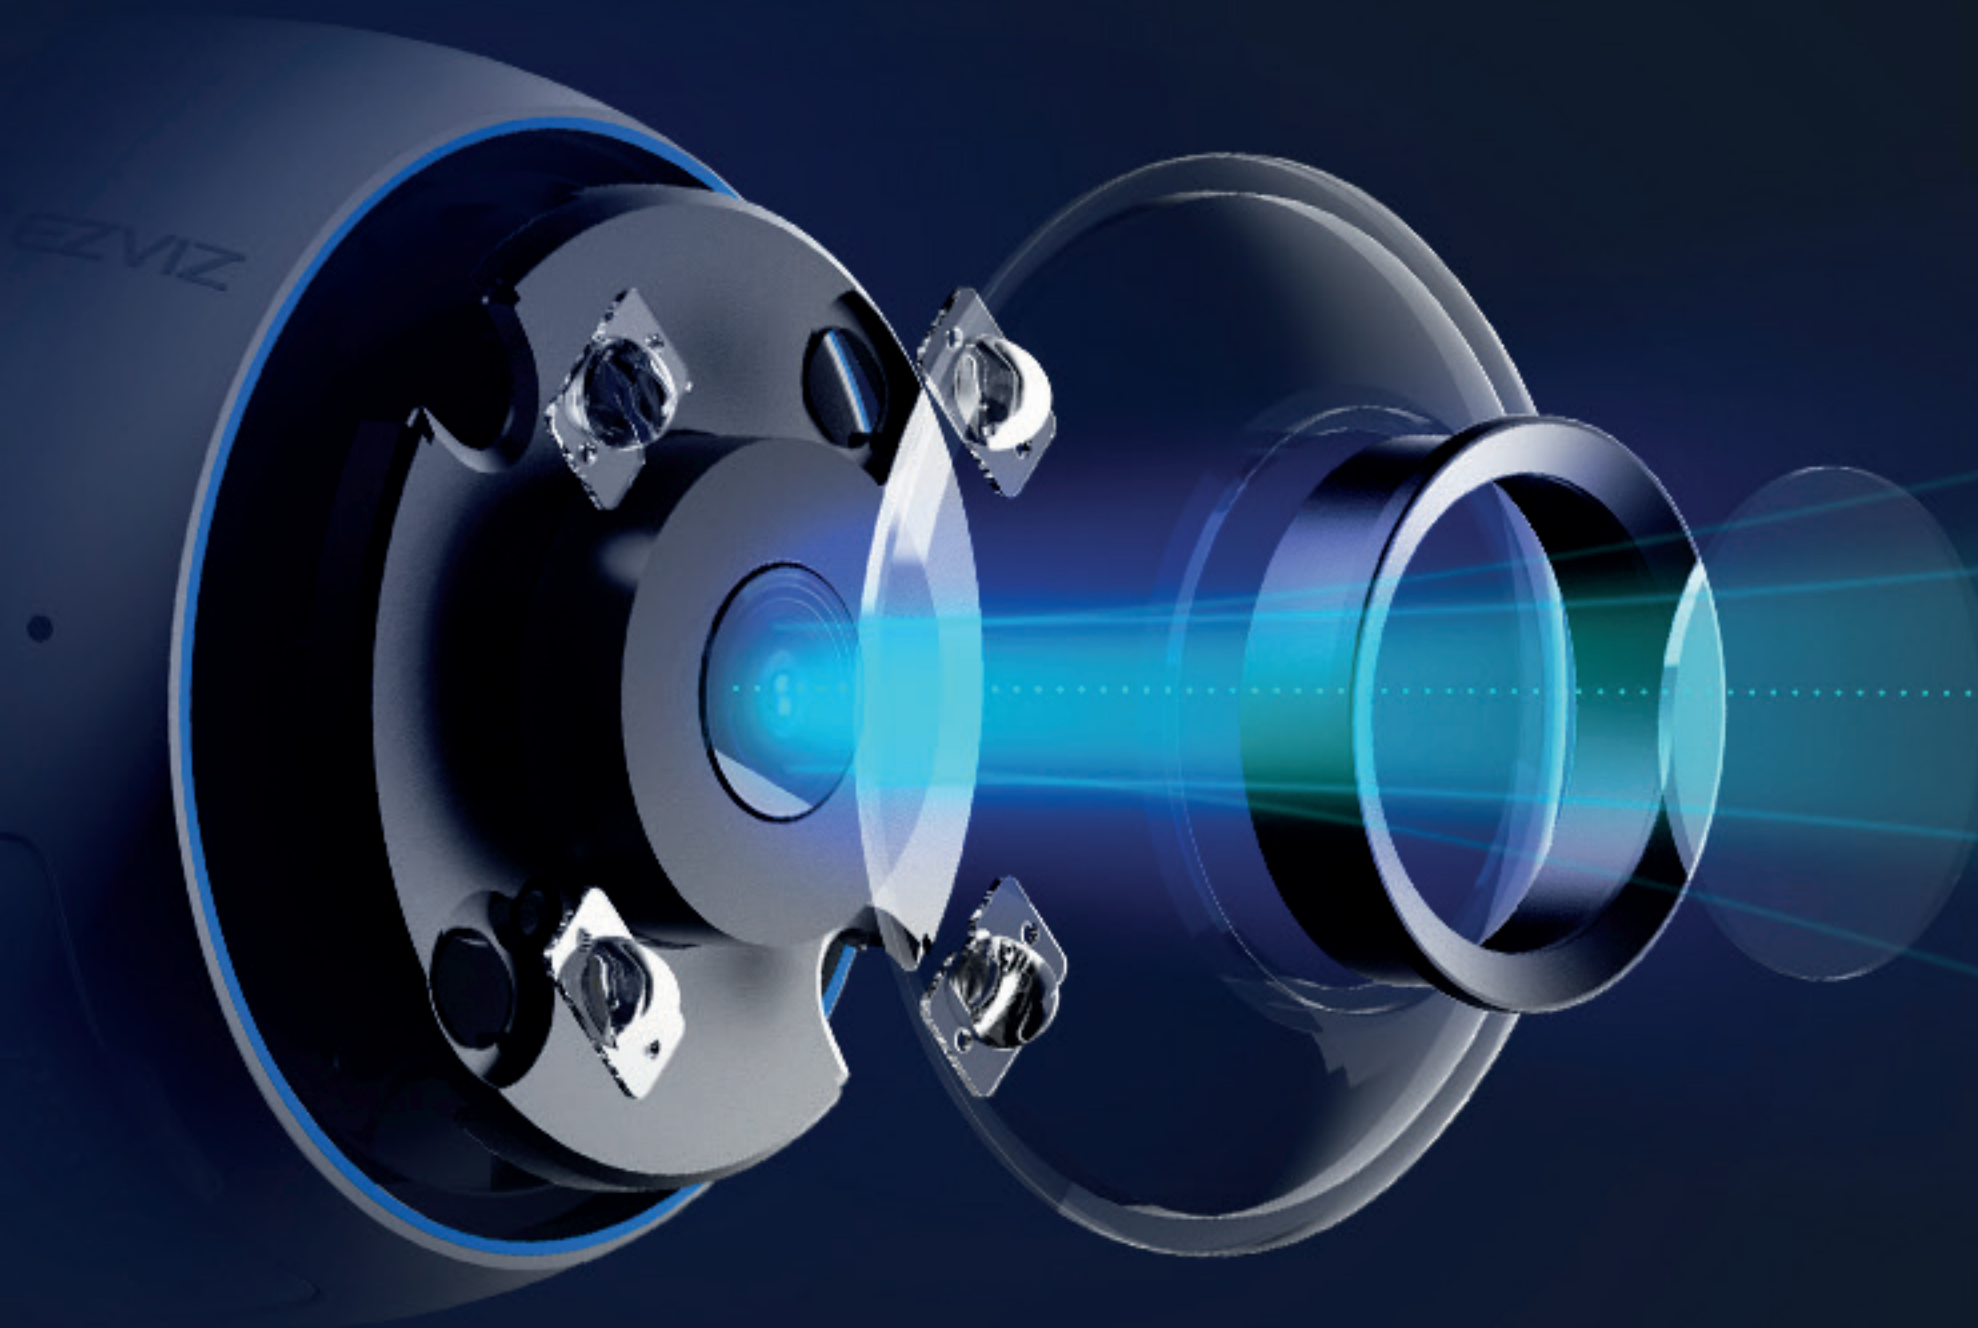

H3

3K

Wi-Fi Smart Home -kamera

Luotettava ulkoalueiden suojaus ja kattavat lisätoiminnot

H3 3K on mahdollisesti yksi kestävimmistä ja monipuolisimmista kotikameroistamme, joka on suunniteltu ympärivuorokautiseen kodin suojaamiseen. Sisäänrakennetun tekoälyn ansiosta H3 3K lähettää älykkäämpiä ilmoituksia havaituista ihmisistä, ajoneuvoista ja jopa heiluttavasta kädestä. Värillinen yönäkö toistaa kaiken 3K-tarkkuudella. Tämä kamera on oikea valinta, jos tarvitset selkeämmän näkymän suurilta ulkoalueilta - takapihalta ja kodin sisäänkäynniltä perheen oleskelualueille ja pysäköintipaikoille.

Crisp 3K

Hyödylliset tekoälytoiminnot ja älykkäämpi ohjaus

Heiluttavan käden tunnistus ja ohjaus

Tekoälypohjainen ihmisen/ajoneuvon muodon tunnistus

Ei tilausmaksua

Vastaanota älykkäämpiä ilmoituksia

Kameran sisäänrakennettu AI-algoritmi auttaa tunnistamaan liikkuvat ihmiset ja erityisesti ajoneuvot. Se vähentää pudonneiden lehtien tai lentävien hyönteisten aiheuttamia turhia hälytyksiä ja ilmoittaa, kun joku pysäköi kiinteistösi alueelle ilman lupaa.