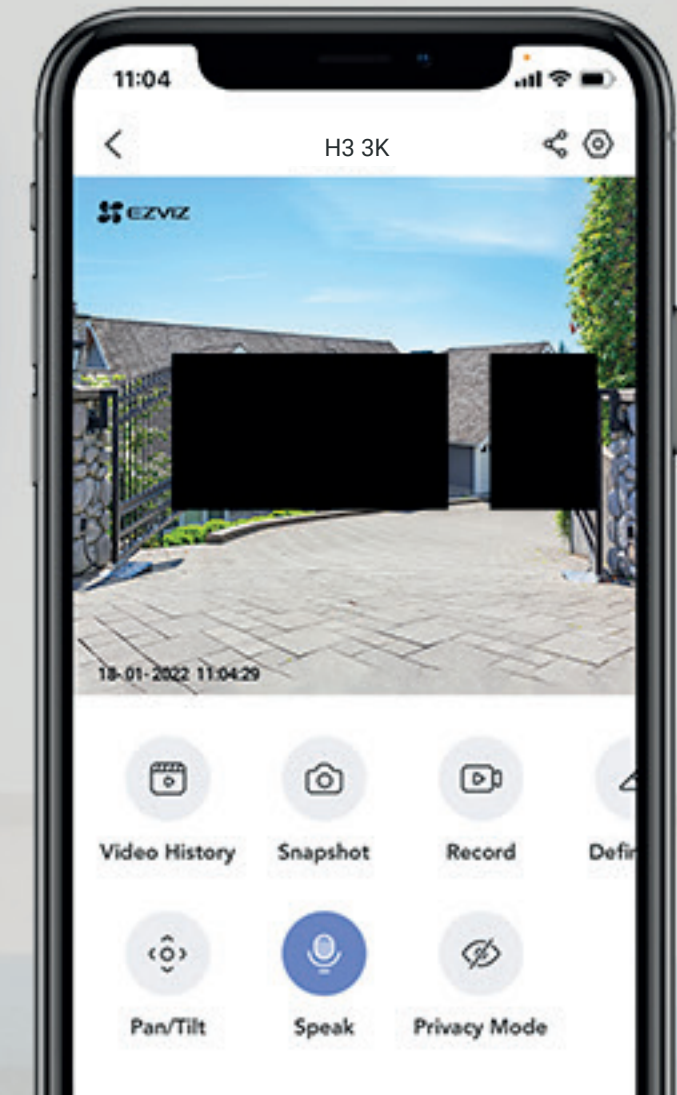

50% ↓
Videotallennustila

50% ↓
Vaadittu kaistanleveys

Teemme parhaamme suojellaksemme tietojasi ja yksityisyyttäsi

H3 3K on suunniteltu kunnioittamaan jokaista yksityistä tilaa ja suojaamaan tietojesi jokainen tavu. Voit määrittää EZVIZ-sovelluksessa yksityisyysvyöhykkeitä, joissa ei kuvata⁶, varmistaaksesi, että tallennus tapahtuu vain, kun se on tarkoituksenmukaista ja sallittua. Tallenteesi ovat täysin salattuja päästä päähän, jotta ne pysyvät yksityisinä ja turvallisina.

AES 128-bittinen salaus

TLS-salausprotokolla

Monivaiheinen todennus

1 Paikallinen tallennuskortti on ostettava erikseen.

2 Videopuhelu voidaan käynnistää EZVIZ-sovelluksen kautta vain, kun kamera havaitsee heiluttavan käden 3-5 metrin etäisyydellä sen edessä.