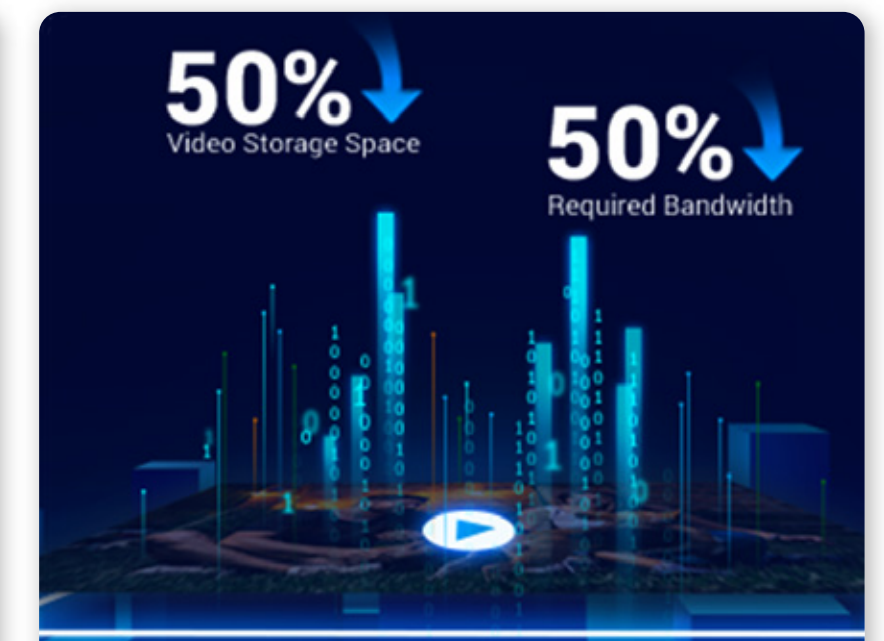

H.265 parantaa videokokemusta

H.265 luo tasaisemman katselukokemuksen samalla kun se käyttää vain noin 50 % H.264-kameroiden tarvitsemasta tiedon tallennustilasta.