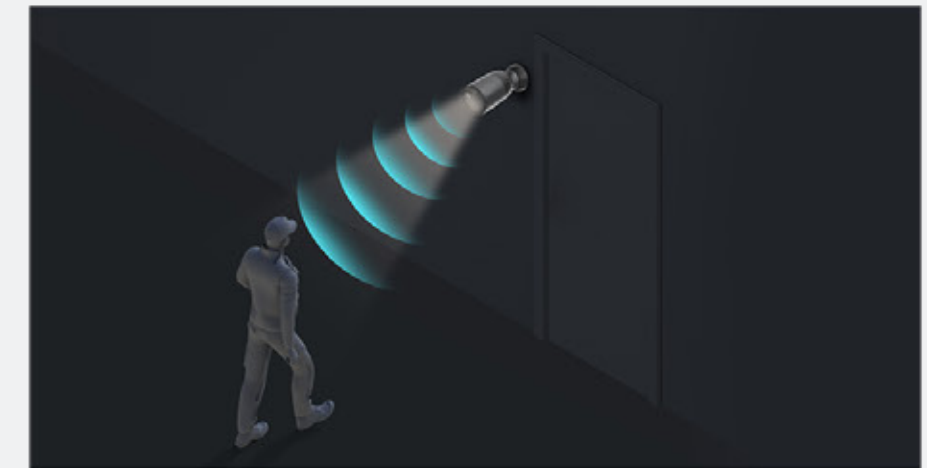

Aktiivinen puolustus estämään ja suojaamaan

Kun kamera havaitsee tunkeilijat, se laukaisee kovan sireenin ja välähtää kahta häikäisevää kohdevaloa⁶ ilmoittaakseen henkilöille, että heidät on havaittu.