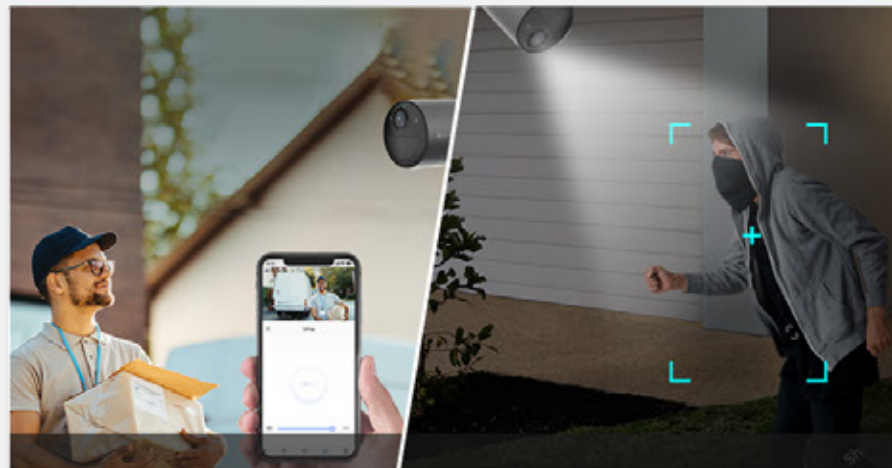

Pienilatenssinen
4K-suoratoisto

Laajennettu
kuuluvuus- ja
peittoalue

Parannettu
yhteys

Keskitintä
ei tarvita

Asennus on helppoa

BC1c ei vaadi sinua olemaan huippusähköasentaja tai asentaja. Voit napsauttaa sen mille tahansa metallipinnalle ja nauttia helposta siirrettävyydestä. Tai voit kiinnittää sen turvallisesti seinään, katon alle tai pylvääseen mukana toimitetulla ruuvipohjalla ja kannakkeella.

Magneettinen pohja

Ruuvipohja

*Pylväsasennusteline
(myydään erikseen)*

Laadukas ääni vastaamiseen ja varoittamiseen

Vastaa helposti kaikille vierailijoille käyttämällä puhelintasi etäpuhumiseen. BC1c voi myös toistaa automaattisesti tallennetun ääniviestin, kun liikettä havaitaan.

BC1c tukee helppoa integrointia olemassa oleviin ääniassistentteihin. Voit ottaa videosyötteen esiin sanomalla "Alexa" tai "Hei Google".

Aktiivinen puolustus estämään ja suojaamaan

Kun kamera havaitsee tunkeilijat, se laukaisee kovan sireenin ja välähtää kahta häikäisevää kohdevaloa⁶ ilmoittaakseen henkilöille, että heidät on havaittu.