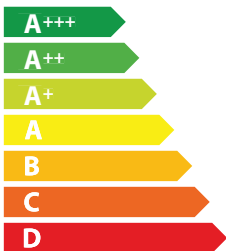

A++

32
kWh/annum

A_{BCDEFG}

A_{BCDEFG}

A **B**_{CDEFG}

59 dB

ENERG

енергия · ενέργεια
ENERGI

FRANKE

325.0597.293
TALE615WXS

A++

32
kWh/yıl

A_{BCDEFG}

A_{BCDEFG}

B_{A CDEFG}

59 dB

ЕНЕРГО
ЕФЕКТИВНІСТЬ

FRANKE

325.0597.293
TALE615WXS

A++

32

kWh/annum

A_{BCDEFG}

A_{BCDEFG}