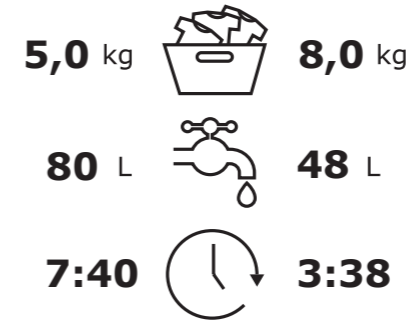

ENERG

LG Electronics

F2Y5PRP6W

326 kWh/100

42 kWh/100

ABCDEFG

71 dB
ABCD

2019/2014