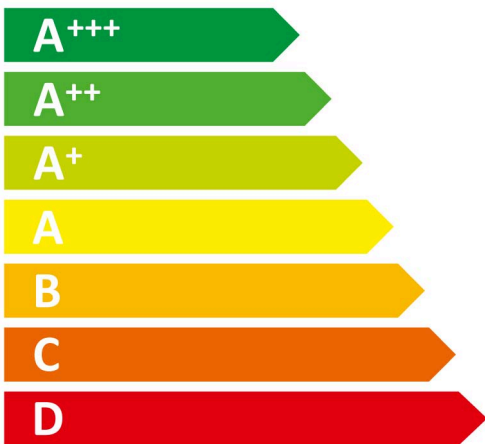

A++

ENERGIA · ЕНЕРГИЯ · ΕΝΕΡΓΕΙΑ
ENERGIJA · ENERGY · ENERGIE
ENERGI

258

kWh/annum

176
min/cycle*

9,0
kg

64
dB

ABCDEFG