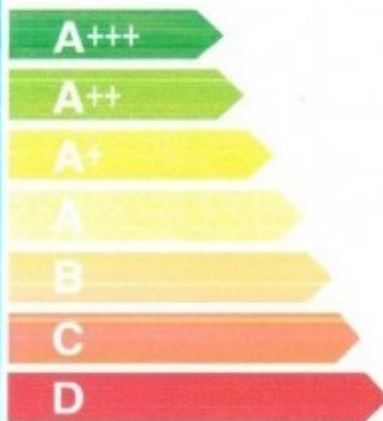

ENERG
енергия · ενέργεια

SCHLOSSER

OE552MTB

A

52 L

0.72 kWh/cycle

0.71 kWh/cycle

* цикл · cyklus · portion · zyklus · πρόγραμμα · ciclo · tsükkel · ohjelma · ciklus · ciklas · cikls · ciklu · cyclus · cykl · ciclu · program · cykel