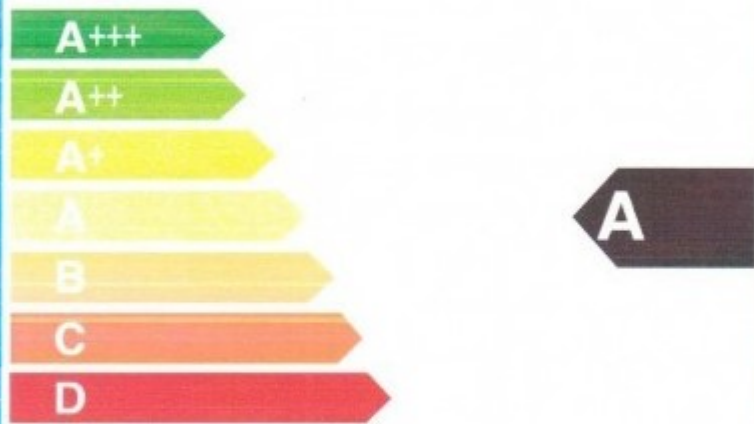

ENERG

енергия · ενέργεια

SCHLOSSER

OE551MT

52 L

0.72 kWh/cycle

0.71 kWh/cycle

* цикл · cyklus · portion · zyklus · πρόγραμμα · ciclo · tsükkel · ohjelma · ciklus · ciklas · cikls · čiklu · cyclus · cykl · ciclu · program · cykel