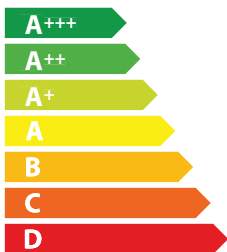

**65** dB

65/2014

Е Н Е Р Г І Я  
ЕФЕКТИВНІСТЬ

FRANKE

340.0597.249  
FMY839HI2.0

A+++

25

кВт·г/рік