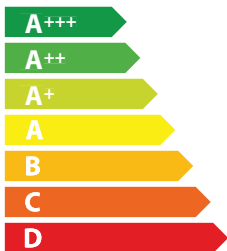

A++

29

кВт·г/рік

A_{BCDEFG}