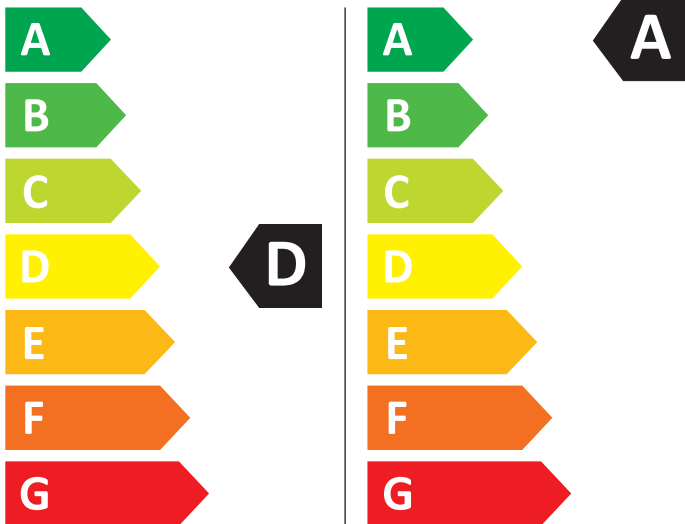

ENERG

Bosch

WNC254ARSN

305 kWh / 100

52 kWh / 100

6.0 kg

10.5 kg

75 L