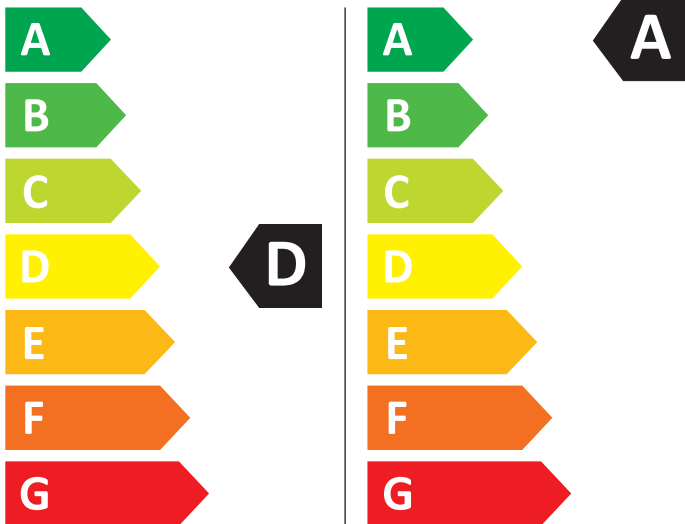

ENERG

Bosch

WNC254A0SN

305 kWh / 100

52 kWh / 100

6.0 kg

10.5 kg

75 L