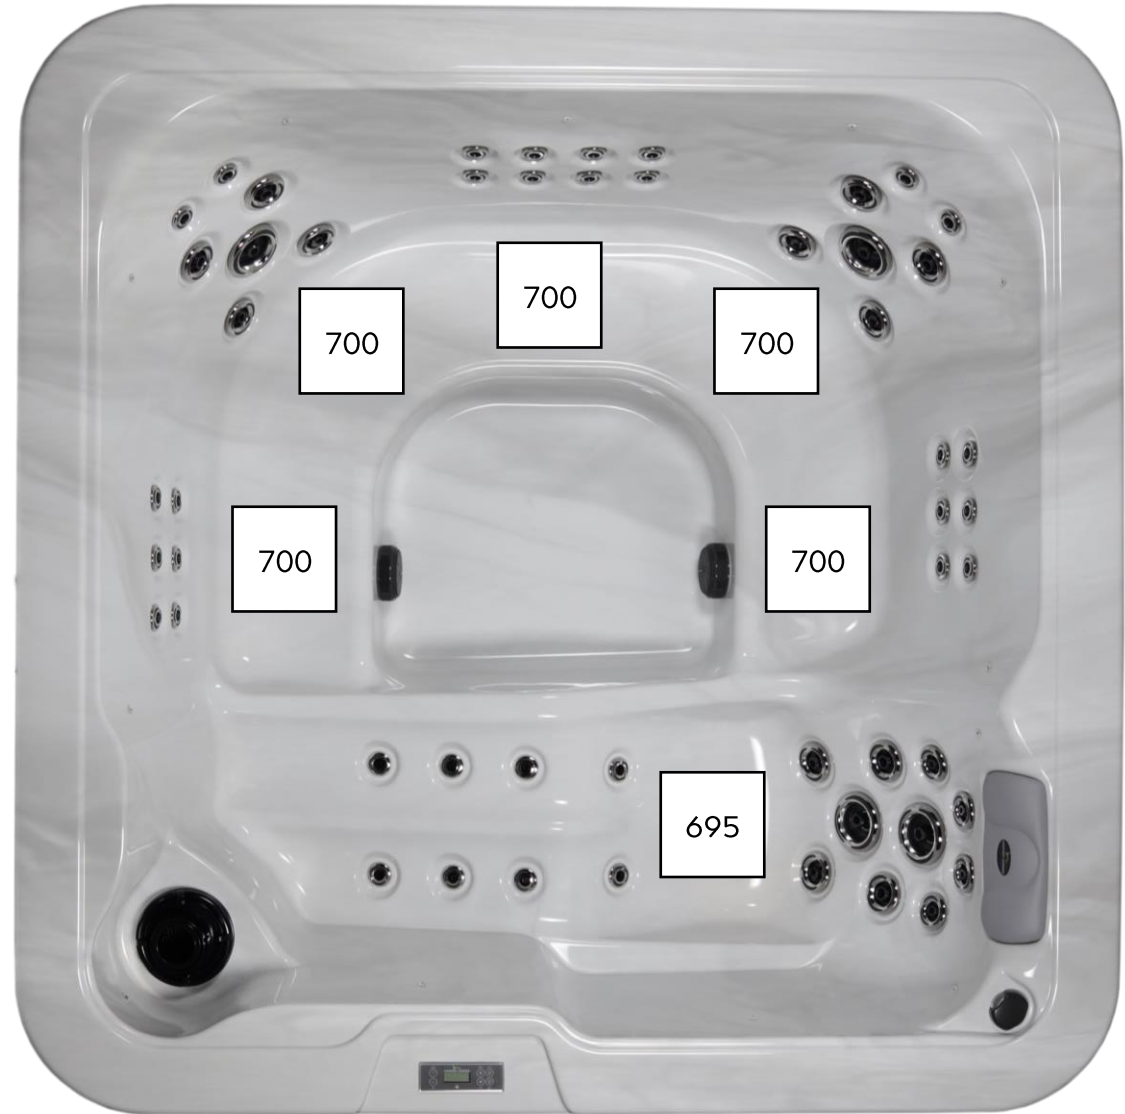

Comfort Garden Stella

Istuinsyvyudet

Istuinsyvyudet mm