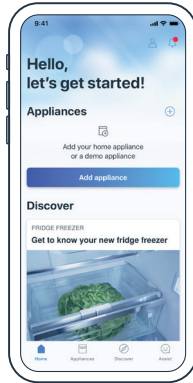

Quick Start Guide

Connect your fridge freezer with Home Connect today

1 Download Home Connect app and follow the instructions

2 Scan here to connect with the Home Connect app

Your QR-Code | Scan here

Do you have questions or would like to contact the Home Connect service hotline?

Then visit us at www.home-connect.com

Selected benefits of Home Connect

- Control your refrigerator from anywhere with your app.
- In case of a left open door you will receive an app notification.
- Activate the Super-Mode when shopping - perfect conditions for your shopping when coming home.

Verbinde jetzt deine Kühl-Gefrier-Kombination mit Home Connect

1 Lade die Home Connect App herunter und folge den Anweisungen

2 Scanne hier mit der Home Connect App, um dich zu verbinden

Dein QR-Code | Hier scannen

Connectez à présent votre réfrigérateur-congélateur combiné à Home Connect

FR

- 1 Téléchargez l'appli Home Connect
- 2 Scannez le code QR pour vous connecter

Avantages exclusifs de Home Connect :

- Votre appli vous permet de commander et de contrôler votre réfrigérateur de n'importe quel endroit.
- Si vous avez laissé la porte ouverte, vous recevez une notification.
- Activez la super réfrigération/congélation pendant vos achats et créez ainsi les conditions de stockage parfaites lors de votre retour à domicile !