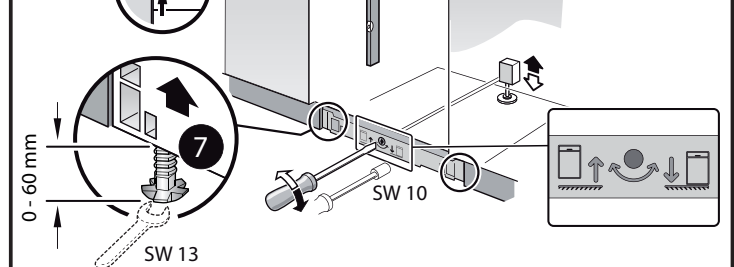

4

verspannen
spænd
spänna
spenn fast
tasapainota