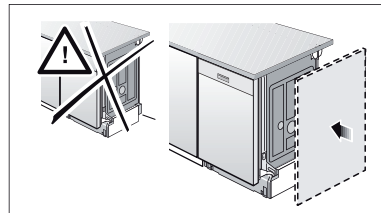

fi Asennusohje

*) Saatavissa huoltopalvelusta

- 1 —
- 2 — 1,75 m
- 3a —
- 3b — Ø4x36
- 4 —
- 5 —
- 6 — Ø4x13
- 7 —
- 8 —
- 9 —
- 10 —

2a

*) Mat.-Nr. 00622456

2b

3

nicht einklemmen
klem ikke ind
inte klämma fas
ikke klem fast
ei saa jääda puristuksiin