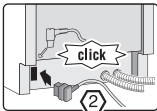

fi Asennusohje

*) Saatavissa huoltopalvelusta

- 1 —
- 2 — 1,75 m
- 3a —
- 3b — Ø4x36
- 4 —
- 5 —
- 6 — Ø4x13
- 7 —
- 8 —
- 9 —
- 10 —

2a

*) Mat.-Nr. 00622456

2b

3

nicht einklemmen
klem ikke ind
inte klämma fas
ikke klem fast
ei saa jääda puristuksiin