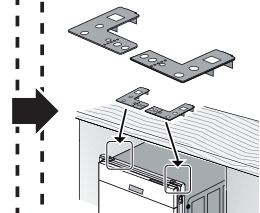

fi Asennusohje

*) Saatavissa huoltopalvelusta

- 1 —
- 2 — 1,75 m
- 3a —
- 3b — Ø4x36
- 4 —
- 5 —
- 6 — Ø4x13
- 7 —
- 8 —
- 9 —
- 10 —

2a

*) Mat.-Nr. 00622456

2b

3

nicht einklemmen
klem ikke ind
inte klämma fas
ikke klem fast
ei saa jääda puristuksiin