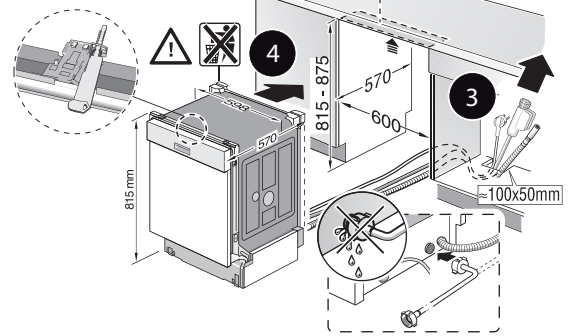

fi Asennusohje

*) Saatavissa huoltopalvelusta

- 1 —
- 2 — 1,75 m
- 3a —
- 3b — Ø4x36
- 4 —
- 5 —
- 6 — Ø4x13
- 7 —
- 8 —
- 9 —
- 10 —

2a

*) Mat.-Nr. 00622456

2b

3

nicht einklemmen
klem ikke ind
inte klämma fas
ikke klem fast
ei saa jääda puristuksiin