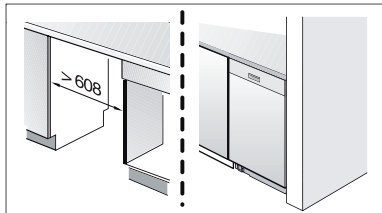

fi Asennusohje

*) Saatavissa huoltopalvelusta

- 1 —
- 2 — 1,75 m
- 3a —
- 3b — Ø4x36
- 4 —
- 5 —
- 6 — Ø4x13
- 7 —
- 8 —
- 9 —
- 10 —

2a

*) Mat.-Nr. 00622456

2b

3

nicht einklemmen
klem ikke ind
inte klämma fas
ikke klem fast
ei saa jääda puristuksiin