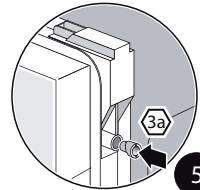

fi Asennusohje

*) Saatavissa huoltopalvelusta

- 1 —
- 2 — 1,75 m
- 3a —
- 3b — Ø4x36
- 4 —
- 5 —
- 6 — Ø4x13
- 7 —
- 8 —
- 9 —
- 10 —

2a

*) Mat.-Nr. 00622456

2b

3

nicht einklemmen
klem ikke ind
inte klämma fas
ikke klem fast
ei saa jääda puristuksiin