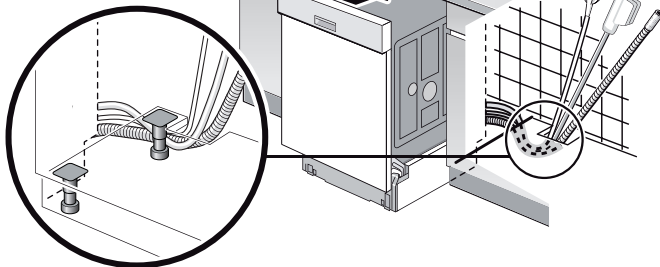

fi Asennusohje

*) Saatavissa huoltopalvelusta

- 1 —
- 2 — 1,75 m
- 3a —
- 3b — Ø4x36
- 4 —
- 5 —
- 6 — Ø4x13
- 7 —
- 8 —
- 9 —
- 10 —

2a

*) Mat.-Nr. 00622456

2b

3

nicht einklemmen
klem ikke ind
inte klämma fas
ikke klem fast
ei saa jääda puristuksiin