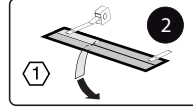

fi Asennusohje

*) Saatavissa huoltopalvelusta

- 1 —
- 2 — 1,75 m
- 3a —
- 3b — Ø4x36
- 4 —
- 5 —
- 6 — Ø4x13
- 7 —
- 8 —
- 9 —
- 10 —

2a

*) Mat.-Nr. 00622456

2b

3

nicht einklemmen
klem ikke ind
inte klämma fas
ikke klem fast
ei saa jääda puristuksiin