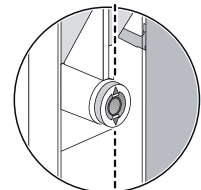

fi Asennusohje

*) Saatavissa huoltopalvelusta

- 1 —
- 2 — 1,75 m
- 3a —
- 3b — Ø4x36
- 4 —
- 5 —
- 6 — Ø4x13
- 7 —
- 8 —
- 9 —
- 10 —

2a

*) Mat.-Nr. 00622456

2b

3

nicht einklemmen
klem ikke ind
inte klämma fas
ikke klem fast
ei saa jääda puristuksiin