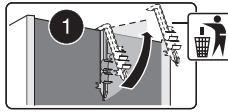

de Montageanleitung

*) über Kundendienst erhältlich

da Monteringsvejledning

*) Kan købes hos serviceafdelingen

sv Monteringsanvisning

*) kan fås via Service

no Monteringsanvisning

*) fåes hos kundeservice

fi Asennusohje

*) Saatavissa huoltopalvelusta

- 1 —
- 2 — 1,75 m
- 3a —
- 3b — Ø4x36
- 4 —
- 5 —
- 6 — Ø4x13
- 7 —
- 8 —
- 9 —
- 10 —

2a

*) Mat.-Nr. 00622456

2b

3

nicht einklemmen
klem ikke ind
inte klämma fas
ikke klem fast
ei saa jääda puristuksiin