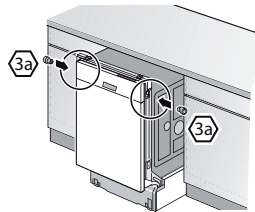

fi Asennusohje

*) Saatavissa huoltopalvelusta

- 1 —
- 2 — 1,75 m
- 3a —
- 3b — Ø4x36
- 4 —
- 5 —
- 6 — Ø4x13
- 7 —
- 8 —
- 9 —
- 10 —

2a

*) Mat.-Nr. 00622456

2b

3

nicht einklemmen
klem ikke ind
inte klämma fas
ikke klem fast
ei saa jääda puristuksiin