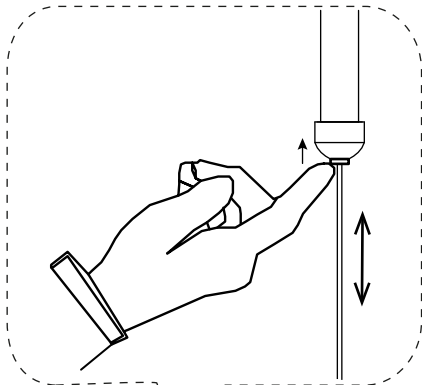

3
2 alt. A

Ceiling outlet with hook is not included.

The included ceiling plug is only for Sweden and Finland. For installation directly to supply cords, remove the plug and install according to alt.B