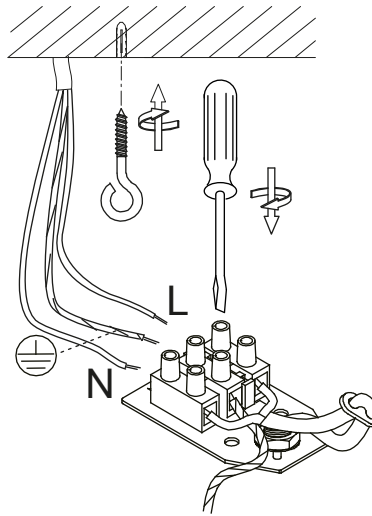

**SCAN
LAMPS**

BOW 65803

2 alt. B

NO OBS! Skal installeres av auktorisert elektriker.

SE OBS! Installationen ska utföras av person med tillräcklig elkunskap.

FI HUOM! Asennus on kiinteä ja sen tulee suorittaa henkilö jolla on riittävä pätevyys ja tuntemus vallitsevista määräyksistä.

EN Installation should be performed by a qualified electrician.

3
2 alt. A

Ceiling outlet with hook is not included.

The included ceiling plug is only for Sweden and Finland. For installation directly to supply cords, remove the plug and install according to alt.B