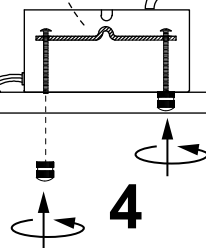

**SCAN
LAMPS**

BOW 65803

2 alt. B

NO OBS! Skal installeres av auktorisert elektriker.

SE OBS! Installationen ska utföras av person med tillräcklig elkunskap.

FI HUOM! Asennus on kiinteä ja sen tulee suorittaa henkilö jolla on riittävä pätevyys ja tuntemus vallitsevista määräyksistä.

EN Installation should be performed by a qualified electrician.

3
2 alt. A

Ceiling outlet with hook is not included.

The included ceiling plug is only for Sweden and Finland. For installation directly to supply cords, remove the plug and install according to alt.B