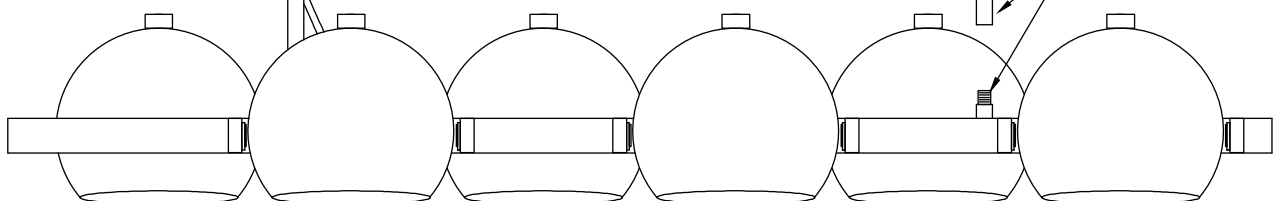

lyskilder ikke inkludert
ljuskällor medföljer ej
valonlähteet ei sis.
light sources not included

MAX 7W