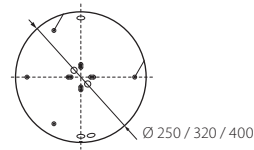

LUMI

Led-yleisvalaisinsarja julkisiin kohteisiin ja asuinrakentamiseen. Valaisimessa on kolme kokovaihtoehtoa sekä tutkamallit. Lisävarusteena koristerengas. Pinta- tai puoliuppoasennus.

Rakenne	Runko ja kupu polykarbonaattia.
Väri	Valkoinen (RAL 9016), opaalikupu.
Valonlähde	Kiinteä led 6/12/18 W, 830/840, L70: 50 000 h (25 °C).
Käyttöympäristön lämpötila	-20...35 °C
Asennus	Pinta- tai puoliuppoasennus, kiinnitettävissä asennusrasiaan.
Kytkenä	Jousiliittimet 3 x 2,5 mm ² , ketjutettavissa.
Lisätieto	Sisältää liitäntälaitteen.