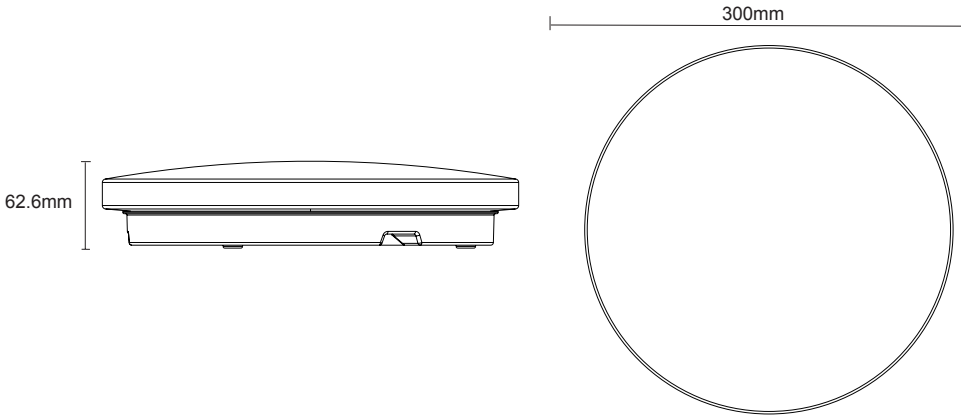

GAIA SLIM R300 830

IP20 -0-   

KATTO-/SEINÄVALAISIN | TAK-/VÄGGARMATUR | LAE-/SEINAVALGUSTI | CEILING-/WALL LUMINAIRE

9610556

Tämä tuote sisältää energiatehokkuusluokan F valonlähteen.
Denna produkt innehåller en ljuskällamed energieffektivitetsklass F.
Toode sisaldab energiatõhususe klassi F kuuluvat valgusallikat.
This product contains a light source of energy efficiency class F.