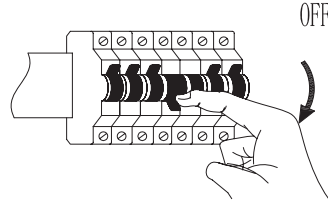

AIRAM

Airam Electric Oy Ab, Sementtitehtaankatu 6, FI-04260, Finland, www.airam.fi

GAIA SLIM R300 830

IP20 -o-    

KATTO-/SEINÄVALAISIN | TAK-/VÄGGARMATUR | LAE-/SEINAVALGUSTI | CEILING-/WALL LUMINAIRE

ASENNUS KATTOPISTORASIAAN / INSTALLERA I ARMATURUTTAG / PAIGALDADA OTSE VALGUSTIPESSA / CONNECT TO A CEILING LIGHT SOCKET