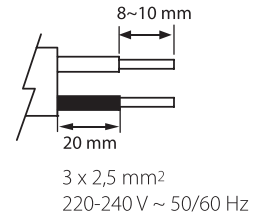

GAIA SLIM R300 830

IP20 -o-

KATTO-/SEINÄVALAISIN | TAK-/VÄGGARMATUR | LAE-/SEINAVALGUSTI | CEILING-/WALL LUMINAIRE

ASENNUS KATTOPISTORASIAAN / INSTALLERA I ARMATURUTTAG / PAIGALDADA OTSE VALGUSTIPESSA / CONNECT TO A CEILING LIGHT SOCKET

220-240 V ~ 50/60 Hz

L = ruskea / brun / pruun / brown
N = sininen / blå / sinine / blue
E = Maadoituksen jatkaminen / päättäminen
Anslutning / avslutning av jordningsledning
Maandamise jätkamine / lõpetamine
Continuity / termination of earth wires

Avaa kupu kääntämällä sitä vastapäivään .

Öppna diffusorn genom att vrida den motsols.

Difuuseri avamiseks keerake seda esmalt vastupäeva.

Rotate counterclockwise, then lift to open the diffuser.

3 erilaista asennusvaihtoehtoa / 3 olika installationsalternativ / 3 erinevat paigaldusvõimalust / 3 different installation options: