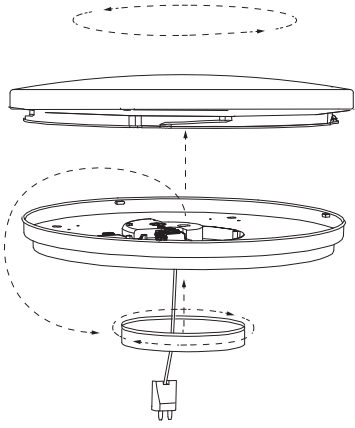

AIRAM

Airam Electric Oy Ab, Sementtitehtaankatu 6, FI-04260, Finland, www.airam.fi

GAIA SLIM R300 830

IP20 -o-    

KATTO-/SEINÄVALAISIN | TAK-/VÄGGARMATUR | LAE-/SEINAVALGUSTI | CEILING-/WALL LUMINAIRE

ASENNUS KATTOPISTORASIAAN / INSTALLERA I ARMATURUTTAG / PAIGALDADA OTSE VALGUSTIPESSA / CONNECT TO A CEILING LIGHT SOCKET