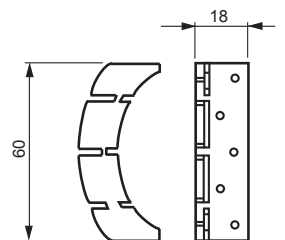

Power and productivity
for a better world™

TUOTEKORTTI

6.6.2013

AS8.13

Nimi: **Levykiinnike**
12– 13 mm levyille

Tyyppi: AS8.13
EAN: 6410011527689
Snro: 1152768

Kuvaus: Levykiinnikkeillä kiinnitetään kojerasia rakennuslevyyn. Reikä porataan rasiaporalla AT5 (Ø 74 mm). Reikään, vastakkaisille sivuille asetetaan levykiinnikkeet (2 kpl) ja rasia työnnetään kiinnikkeisiin levyn takapuolelta lukkiutuen tähän. Valusuoja poistetaan rasiasta kiinnityksen ajaksi.

Pakkaus: 100/1000
Yksikkö: KPL

Osoite
PL 16
06101 PORVOO

Puhelinvaihe 010 22 11
Asiakaspalvelu
customerservice.ABJ@fi.abb.com

Verkkopalvelu
<http://www.abb.fi>

Y-tunnus
0763403-0