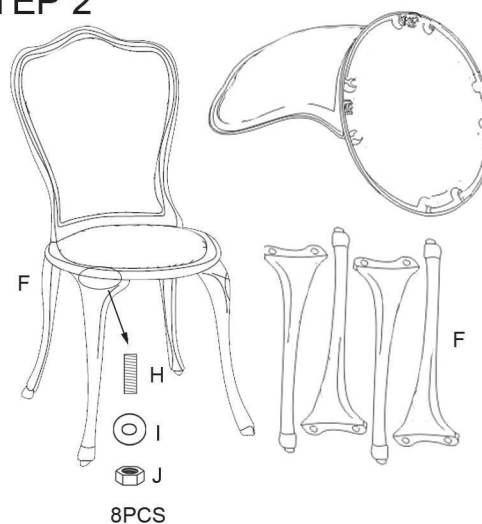

# 4living

COLLECTION

Info/Tootja/Ražotājs/Gamintojas/Изготовитель:  
Tammer Brands Oy, Viinikankatu 36, 33800 Tampere, Finland/Тампере, Финляндия, 4livingcollection.fi

- EN Do not fully tighten the bolts until all parts are in place.  
 FI Kiristä ruuvit vasta, kun kaikki osat ovat kohdallaan.  
 SV Dra inte åt skruvarna förrän alla delar är på plats.  
 ET Pingutage kruvid lõplikult alles siis, kui kõik detailid on oma kohal.  
 LV Skrūves kārtīgi pievelciet tikai pēc visu detaļu uzstādīšanas.  
 LT Varžtai galutinai užveržiami tik sumontavus visas detales.  
 RU Болты следует окончательно затягивать только после установки всех деталей.

## STEP 1

## STEP 2