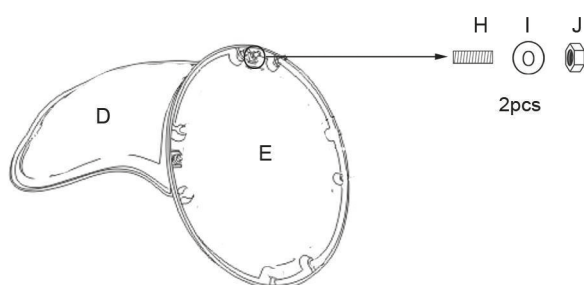

# 4living

COLLECTION

Info/Tootja/Ražotājs/Gamintojas/Изготовитель:  
Tammer Brands Oy, Viinikankatu 36, 33800 Tampere, Finland/Тампере, Финляндия, 4livingcollection.fi

- EN Do not fully tighten the bolts until all parts are in place.  
 FI Kiristä ruuvit vasta, kun kaikki osat ovat kohdallaan.  
 SV Dra inte åt skruvarna förrän alla delar är på plats.  
 ET Pingutage kruvid lõplikult alles siis, kui kõik detailid on oma kohal.  
 LV Skrūves kārtīgi pievelciet tikai pēc visu detaļu uzstādīšanas.  
 LT Varžtai galutinai užveržiami tik sumontavus visas detales.  
 RU Болты следует окончательно затягивать только после установки всех деталей.

## STEP 1

## STEP 2