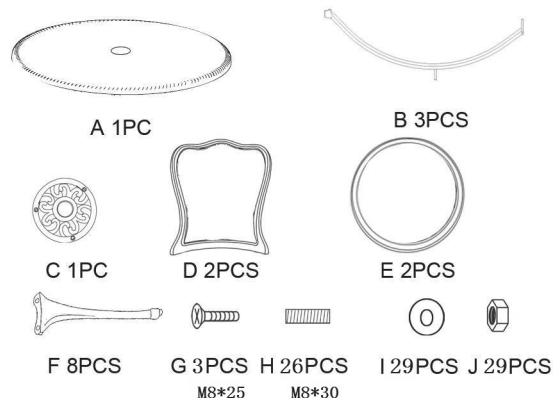

# 4living

COLLECTION

Info/Tootja/Ražotājs/Gamintojas/Изготовитель:  
Tammer Brands Oy, Viinikankatu 36, 33800 Tampere, Finland/Тампере, Финляндия, 4livingcollection.fi

- EN Do not fully tighten the bolts until all parts are in place.  
 FI Kiristä ruuvit vasta, kun kaikki osat ovat kohdallaan.  
 SV Dra inte åt skruvarna förrän alla delar är på plats.  
 ET Pingutage kruvid lõplikult alles siis, kui kõik detailid on oma kohal.  
 LV Skrūves kārtīgi pievelciet tikai pēc visu detaļu uzstādīšanas.  
 LT Varžtai galutinai užveržiami tik sumontavus visas detales.  
 RU Болты следует окончательно затягивать только после установки всех деталей.

## STEP 1